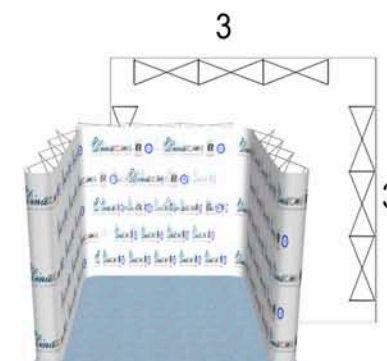

ESTRUCTURA 2X3

Recto 195,6 x 223,8 x 30,5 cm

Curvo 179 x 223,8 x 44,2 cm

1250 € *

ESTRUCTURA 3X3

Recto 268,9 x 223,8 x 30,5 cm

Curvo 237 x 223,8 x 61,6 cm

1550 € *

ESTRUCTURA 4X3

Recto 342,2 x 223,8 x 30,5 cm

Curvo 283 x 223,8 x 73,8 cm

1.825 € *

2 estructuras 3 x 3
con paño de unión

3 estructuras 3 x 3
con paño de unión

3 estructuras 3 x 3 en U
con paño de unión

*Incluyen: Estructura + maleta/mostrador + focos (2 para 2x3 y 3x3 y 3 para 4x3) + paños fotográficos a una cara y el vestido de la maleta

Tapa de madera no incluida en el precio. PVP - 105 €

Andrés Antón, 8 - 28017 MADRID - TFNO: 91 326 58 86 - FAX: 91 326 59 38

www.dinascan.es

info@dinascan.es