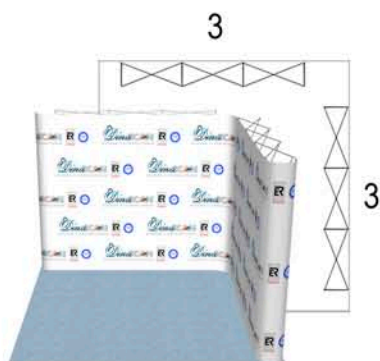

ESTRUCTURA 2X3

Recto 195,6 x 223,8 x 30,5 cm

Curvo 179 x 223,8 x 44,2 cm

1250 € *

ESTRUCTURA 3X3

Recto 268,9 x 223,8 x 30,5 cm

Curvo 237 x 223,8 x 61,6 cm

1550 € *

ESTRUCTURA 4X3

Recto 342,2 x 223,8 x 30,5 cm

Curvo 283 x 223,8 x 73,8 cm

1.825 € *

2 estructuras 3 x 3
con paño de unión

3 estructuras 3 x 3
con paño de unión

3 estructuras 3 x 3 en U
con paño de unión

*Incluyen: Estructura + maleta/mostrador + focos (2 para 2x3 y 3x3 y 3 para 4x3) + paños fotográficos a una cara y el vestido de la maleta