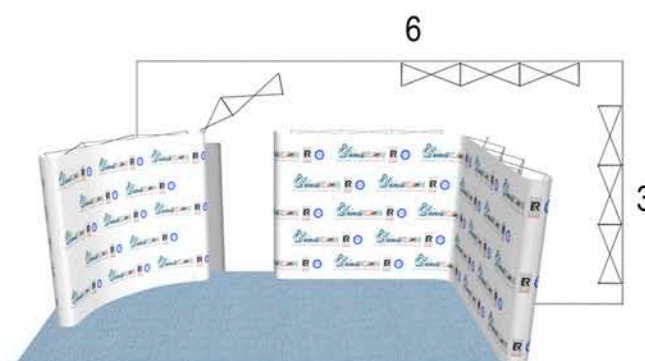

ESTRUCTURA 2X3

Recto 195,6 x 223,8 x 30,5 cm

Curvo 179 x 223,8 x 44,2 cm

1250 € *

ESTRUCTURA 3X3

Recto 268,9 x 223,8 x 30,5 cm

Curvo 237 x 223,8 x 61,6 cm

1550 € *

ESTRUCTURA 4X3

Recto 342,2 x 223,8 x 30,5 cm

Curvo 283 x 223,8 x 73,8 cm

1.825 € *

2 estructuras 3 x 3
con paño de unión

3 estructuras 3 x 3
con paño de unión

3 estructuras 3 x 3 en U
con paño de unión

*Incluyen: Estructura + maleta/mostrador + focos (2 para 2x3 y 3x3 y 3 para 4x3) + paños fotográficos a una cara y el vestido de la maleta