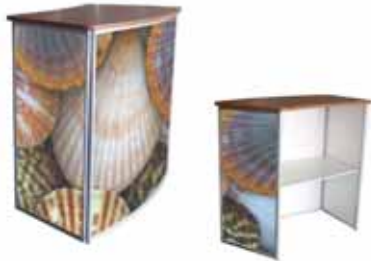

# MOSTRADORES

Junio-08

PVP: Estructura+ Grafica -06-

**Bolsas opcionales desde 50 €**

**Convex**

106 x 93 x 58 cms **365 €**  
Bolsa Incluida

**Rectangular DC-1 H**

77,5 x 105 x 54 cms **385 €**  
Luminoso **895 €**

Estructura + Duratrans con Metacrilato Frontal y opaco vinilado en los laterales

**Curvo 392-H**

**399 €** 79 x 105 x 52,6 cms  
995 € Luminoso

**Dinalux-084**

200 x 100 x 50 cms **850 €**

Estructura + PVC impreso  
Opción Fotográfica 995 €

**Publi-Roll !! NOVEDAD !!**

Imagen enrollable,  
facilmente transportable

110 x 110 x 110 cms

**475 €**  
Bolsa Incluida

**Pop-up**

**179 €**

106 x 102 x 40 cms  
Bolsa Incluida

**Degustación**