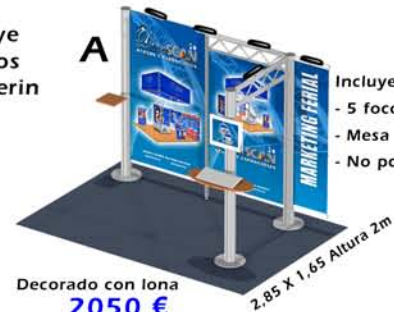

BIOMBO BALDA

100 X 200 cm **350 €**

BIOMBO DINALUX

200 X 200 cm **390 €**

Ver PDF
n°09
DE BIOMBOS

PARED

Incluye
4 focos
mesa
portafolletos

300 X 200 cm **1620 €**

ESQUINA CON PORTAGRÁFICA

Incluye
2 focos
banderín

200x200 200x200 70x150

470 x 200 cm **1020 €**

STAND EXPRESS (Montaje rápido y sencillo manejo)

Incluye 5 focos, mostrador luminoso y portafolletos elegancia.

Decorado con lona
2050 €

Incluye
- 5 focos
- Mesa
- No pc

2,85 X 1,65 Altura 2m

Decorado con lona
3500 €

3x3 Altura 2,5m

Decorado con Impr. en Forex
2500 €

3x3 Altura 2,5m

HAY MUCHÍSIMAS POSIBILIDADES DISPONIBLES

Ancho 5 cm
WS-21 (44 cms largo)
WS-22 (130 cms largo)

Ej.1 300 €* Ej.2 575 € Ej.3 475 € Ej.4 650 €* Ej.5 1425 €*
180 cm 180 cm

*Incluyen Lona Eco con vainas