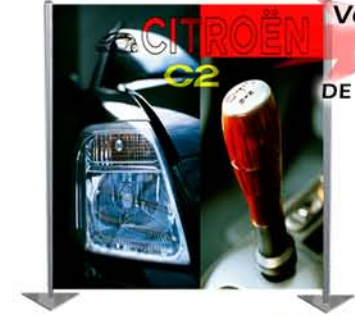

BIOMBO DINALUX

200 X 200 cm **390 €**

Ver PDF
n°09
DE BIOMBOS