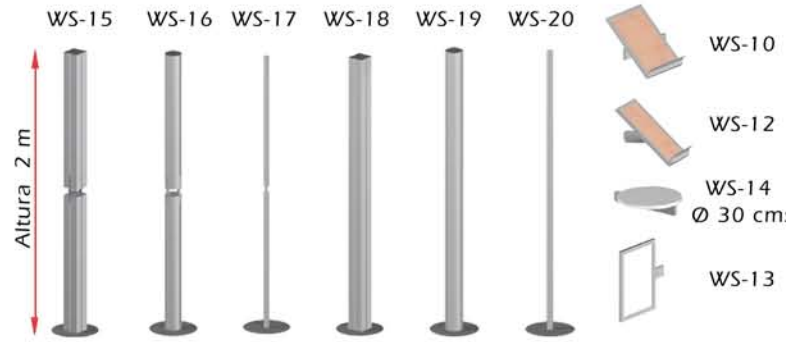

ESQUINA CON PORTAGRÁFICA

Incluye
2 focos
banderín

200x200 200x200 70x150

470 x 200 cm **1020 €**

STAND EXPRESS (Montaje rápido y sencillo manejo)

Incluye 5 focos, mostrador luminoso y portafolletos elegancia.

Decorado con lona
2050 €

Incluye
- 5 focos
- Mesa
- No pc

2,85 X 1,65 Altura 2m

Decorado con lona
3500 €

3x3 Altura 2,5m

Decorado con Impr. en Forex
2500 €

3x3 Altura 2,5m

HAY MUCHÍSIMAS POSIBILIDADES DISPONIBLES

Ancho 5 cm
WS-21 (44 cms largo)
WS-22 (130 cms largo)

Ej.1 300 €* Ej.2 575 € Ej.3 475 € Ej.4 650 €* Ej.5 1425 €*
180 cm 180 cm

*Incluyen Lona Eco con vainas