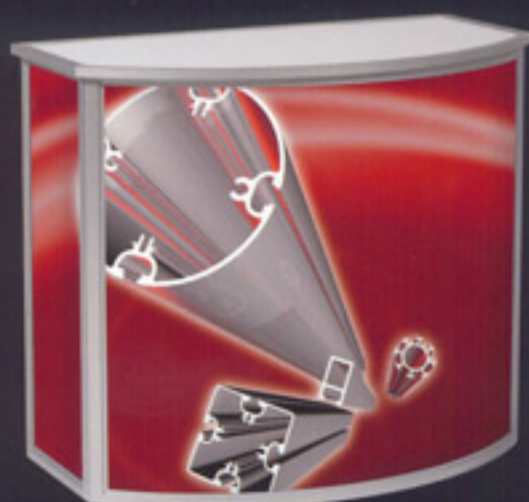

DC-4 (L/H)

DC-4-L: W 1072 x D 515 x H 895 mm
DC-4-H: W 1072 x D 515 x H 1050 mm

DC-9

DC-9: W 820 x D 560 x H 1050 mm

392 (L/H)

392-L: W 832 x D 568 x H 895 mm
392-H: W 832 x D 568 x H 1050 mm

FÁCIL DE LLEVAR

www.dinascan.es – 91 326 58 86

Mostradores-

DC-5

DC-5: W 1072 x D 515 x H 1103 mm

DC-7

DC-7: W 1010 x D 663 x H 1050 mm

592 (L/H)

592-L: W 1080 x D 622 x H 895 mm
592-H: W 1080 x D 622 x H 1050 mm

DC-101-L skydeläger/sliding doors/Schiebetüren:
W 772 x D 515 x H 895 mm

792

792: W 740 x D 340 x H 2080 mm

DC-2 (H)

DC-2-H skydeläger/sliding doors/Schiebetüren:
W 1070 x D 515 x H 1050 mm

Mostradores con puertas de corredera con cerradura.
Una nueva serie de mostradores curvos,
plegables a su vez, para hacer aún más pequeña
la unidad de transporte.