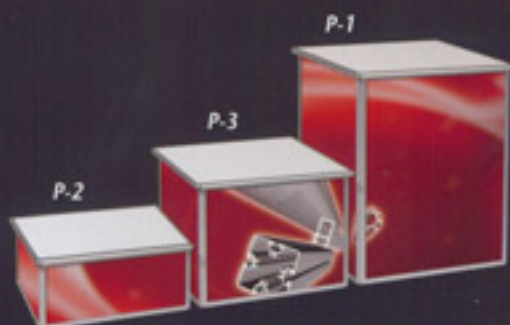

DC-4 (L/H)

DC-4-L: W 1072 x D 515 x H 895 mm
DC-4-H: W 1072 x D 515 x H 1050 mm

DC-9

DC-9: W 820 x D 560 x H 1050 mm

392 (L/H)

392-L: W 832 x D 568 x H 895 mm
392-H: W 832 x D 568 x H 1050 mm

FÁCIL DE LLEVAR

www.dinascan.es – 91 326 58 86

Mostradores-

DC-5

DC-5: W 1072 x D 515 x H 1103 mm

DC-7

DC-7: W 1010 x D 663 x H 1050 mm

592 (L/H)

592-L: W 1080 x D 622 x H 895 mm
592-H: W 1080 x D 622 x H 1050 mm

P-1

P-2

P-3

P-1: W 740 x D 740 x H 800 mm
P-2: W 740 x D 740 x H 200 mm
P-3: W 740 x D 740 x H 400 mm

Mostradores-

592 (L/S)

592-L-S: W 1080 x D 622 x H 895 mm

DC-101 (L)

DC-101-L skydeläger/sliding doors/Schiebetüren:
W 772 x D 515 x H 895 mm

792

792: W 740 x D 340 x H 2080 mm

DC-2 (H)

DC-2-H skydeläger/sliding doors/Schiebetüren:
W 1070 x D 515 x H 1050 mm

Mostradores con puertas de corredera con cerradura.
Una nueva serie de mostradores curvos,
plegables a su vez, para hacer aún más pequeña
la unidad de transporte.