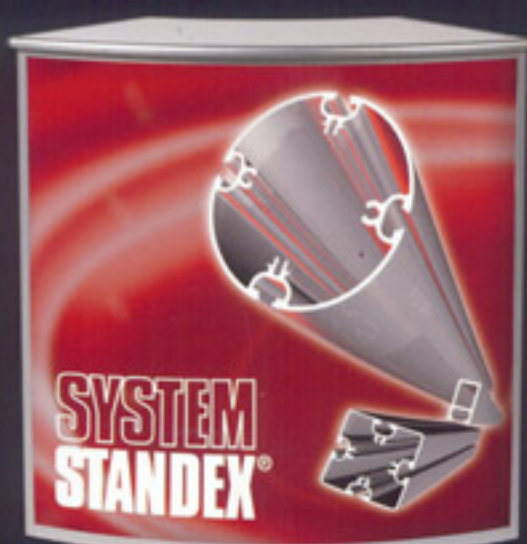

Eficaces para viajes de demostración o exhibiciones.

Los mostradores pueden combinarse, incluso con los modelos en forma de esquina.

www.dinascan.es – 91 326 58 86

Mostradores-

DC-3

DC-3: W 1070 x D 515 x H 1103 mm

DC-4 (L/H)

DC-4-L: W 1072 x D 515 x H 895 mm
DC-4-H: W 1072 x D 515 x H 1050 mm

DC-9

DC-9: W 820 x D 560 x H 1050 mm

392 (L/H)

392-L: W 832 x D 568 x H 895 mm
392-H: W 832 x D 568 x H 1050 mm

FÁCIL DE LLEVAR