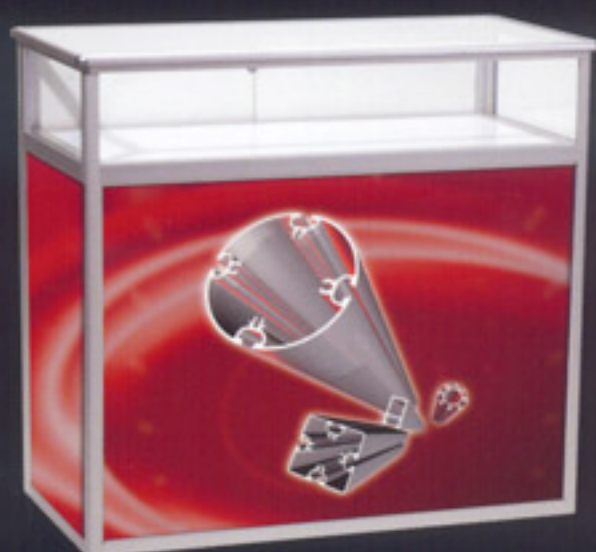

DC-11-TH

Hvid bordplade
White table top
Weiße Platte

DC-11-SH

Hylde af hvid plade
White shelf board
Weißer Einlegeboden

DC-11-TT

Transparent bordplade
Transparent table top
Transparente Platte

DC-11-SP

Hylde af transparent plade
Transparent shelf board
Transparenter Einlegeboden

DC-11-SP

Side separationsprofil
Side separation profile
Seitentrennwandprofil

Mostradores con exposición-vitrina frontal y laterales.

Mostradores.

DC-12

DC-12: W 1070 x D 515 x H 1050 mm

Examples

A