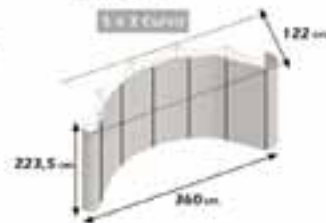

Para recto

124 x 223,5 x 35 cm

2 focos

2 x 3 Cines

198 x 223,5 x 31 cm

2 focos

3 x 3 Cines

271 x 223,5 x 31 cm

3 focos

4 x 3 Cines

345 x 223,5 x 31 cm

4 focos

5 x 3 Cines

418 x 223,5 x 31 cm

POP-UP DINAMIC

MAGNÉTICO