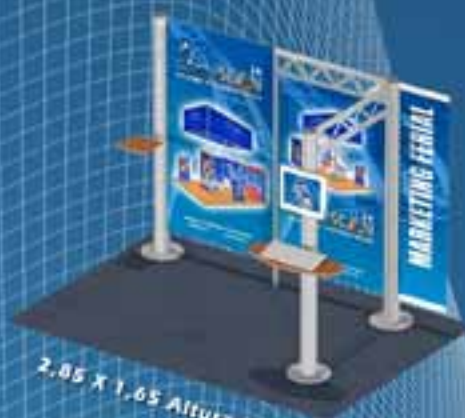

2,85 x 1,65 Altura 2m