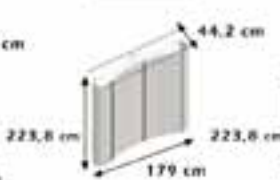

Para recto

124 x 223,5 x 35 cm

2 focos

2 x 3 Cines

198 x 223,5 x 31 cm

2 focos

3 x 3 Cines

271 x 223,5 x 31 cm

3 focos

4 x 3 Cines

345 x 223,5 x 31 cm

4 focos

5 x 3 Cines

418 x 223,5 x 31 cm

POP-UP DINAMIC

MAGNÉTICO

La opción más económica para su stand portatil

3X3 Altura 2,5m

ESPACIO OCUPADO

Focos recomendados:

2 focos

1 x 3 Cines

Para recto

122,3 x 223,8 x 30,5 cm

2 focos

2 x 3 Cines

195,4 x 223,8 x 30,5 cm

2 focos

3 x 3 Cines

268,9 x 223,8 x 30,5 cm

3 focos

4 x 3 Cines