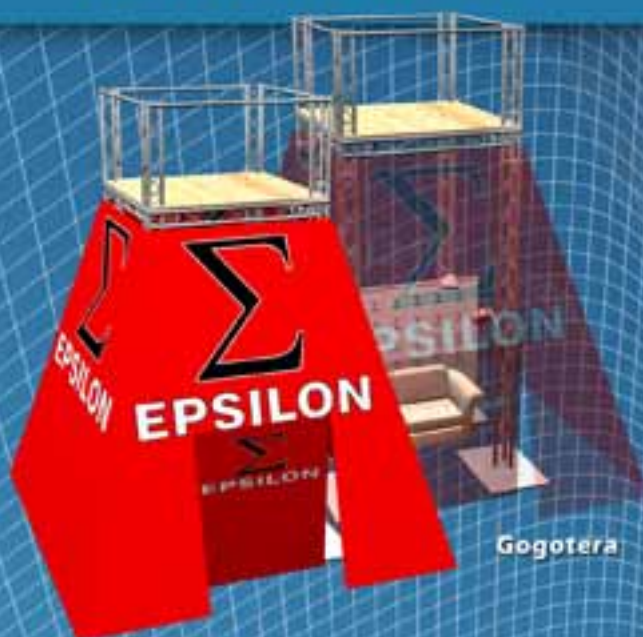

SHOPLITE

ASTRALITE

Circular
4m Anchura 3m Altura

Podium
2,5m Anchura 3m Altura

PORTERIAS

Standard
4m Anchura 3m Altura

Acabado cromado, exclusivo en España

Gogotera