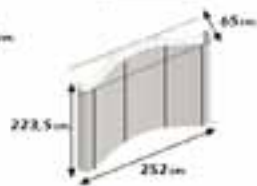

Para recto

124 x 223,5 x 35 cm

2 focos

2 x 3 Cines

198 x 223,5 x 31 cm

2 focos

3 x 3 Cines

271 x 223,5 x 31 cm

3 focos

4 x 3 Cines

345 x 223,5 x 31 cm

4 focos

5 x 3 Cines

418 x 223,5 x 31 cm

POP-UP DINAMIC

MAGNÉTICO