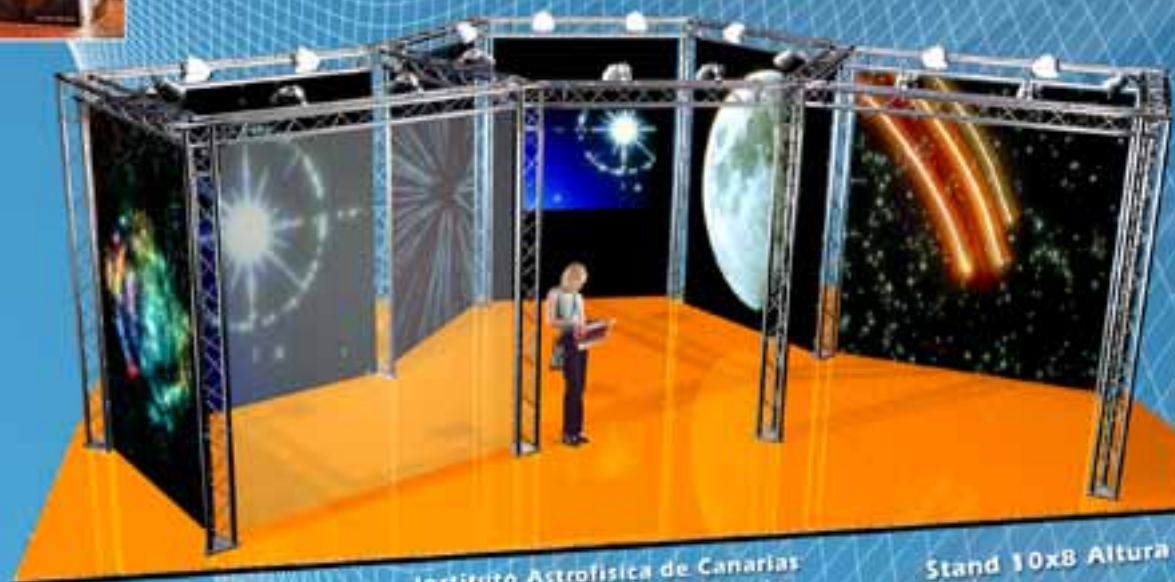

Pared Decorativa

Artista Isaac Montoya
Casa Encendida - Madrid
9x4 metros

Torre de Iluminación
3,5m Anchura 4m Altura

Totem Cuadrado-Almacén
2m Anchura 5m Altura

Visera Techo

Instituto Astrofísica de Canarias
IFEMA - Madrid por la Ciencia

Stand 10x8 Altura 3m

EL STAND PLEGABLE

Maxivit

La mejor solución a sus stands y eventos con el Pop Up plegable

Único en
Adaptarse a
cualquier
altura

223,5 cm

Altura estándar

298 cm