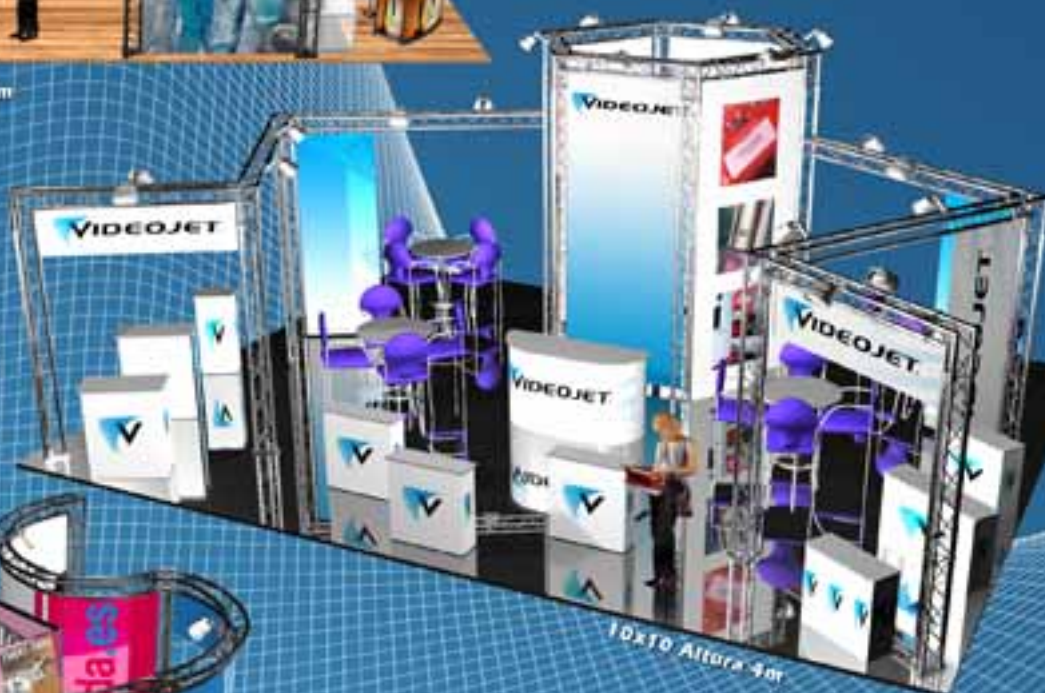

POP UP

DINALUX

AJUSTÁNDONOS A SUS NECESIDADES Y POSIBILIDADES

STANDS

TRUSS ALUMINIO

10x5 Altura 3m

10x10 Altura 4m

8x6 Altura 3m