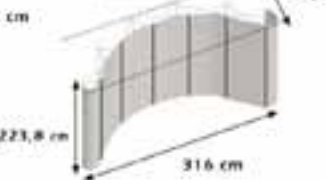

3 focos

4 x 3 Cines

345 x 223,5 x 31 cm

4 focos

5 x 3 Cines

418 x 223,5 x 31 cm

POP-UP DINAMIC

MAGNÉTICO

La opción más económica para su stand portatil

3X3 Altura 2,5m

ESPACIO OCUPADO

Focos recomendados:

2 focos

1 x 3 Cines

Para recto

122,3 x 223,8 x 30,5 cm

2 focos

2 x 3 Cines

195,4 x 223,8 x 30,5 cm

2 focos

3 x 3 Cines

268,9 x 223,8 x 30,5 cm

3 focos

4 x 3 Cines

342,2 x 223,8 x 30,5 cm

4 focos

5 x 3 Cines

415,5 x 223,8 x 30,5 cm

DINALUX PERFILERÍA DECORATIVA

Las bases para el Dinalux pueden ser triangulares, circulares o cuadradas y tanto estas como la balda es acabado mate de pintura. (En gris u otro bajo pedido)