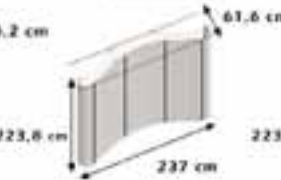

3 focos

4 x 3 Cines

345 x 223,5 x 31 cm

4 focos

5 x 3 Cines

418 x 223,5 x 31 cm

POP-UP DINAMIC

MAGNÉTICO

2 focos

2 x 3 Cines

195,4 x 223,8 x 30,5 cm

2 focos

3 x 3 Cines

268,9 x 223,8 x 30,5 cm

3 focos

4 x 3 Cines

342,2 x 223,8 x 30,5 cm

4 focos

5 x 3 Cines

415,5 x 223,8 x 30,5 cm

DINALUX PERFILERÍA DECORATIVA

Las bases para el Dinalux pueden ser triangulares, circulares o cuadradas y tanto estas como la balda es acabado mate de pintura. (En gris u otro bajo pedido)