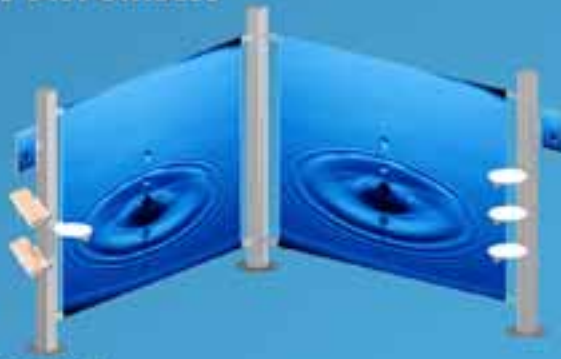

Todas las posibilidades a medida, fácilmente desmontable y transportable

VITRINA DESMONTABLE

ATRIL

BIOMBO

PORTABLASMA

BIOMBO DINALUX

BIOMBO MEGA

WIDESCREEN

ESQUINA CON PORTAGRÁFICA

300x200 cm PARED

HAY MUCHISIMAS MÁS POSIBILIDADES DISPONIBLES

Opcional: Focos y bolsa transporte
Posibilidad de: Acabado curvo y personalizar imagen con lona, fotografía o paneles rígidos