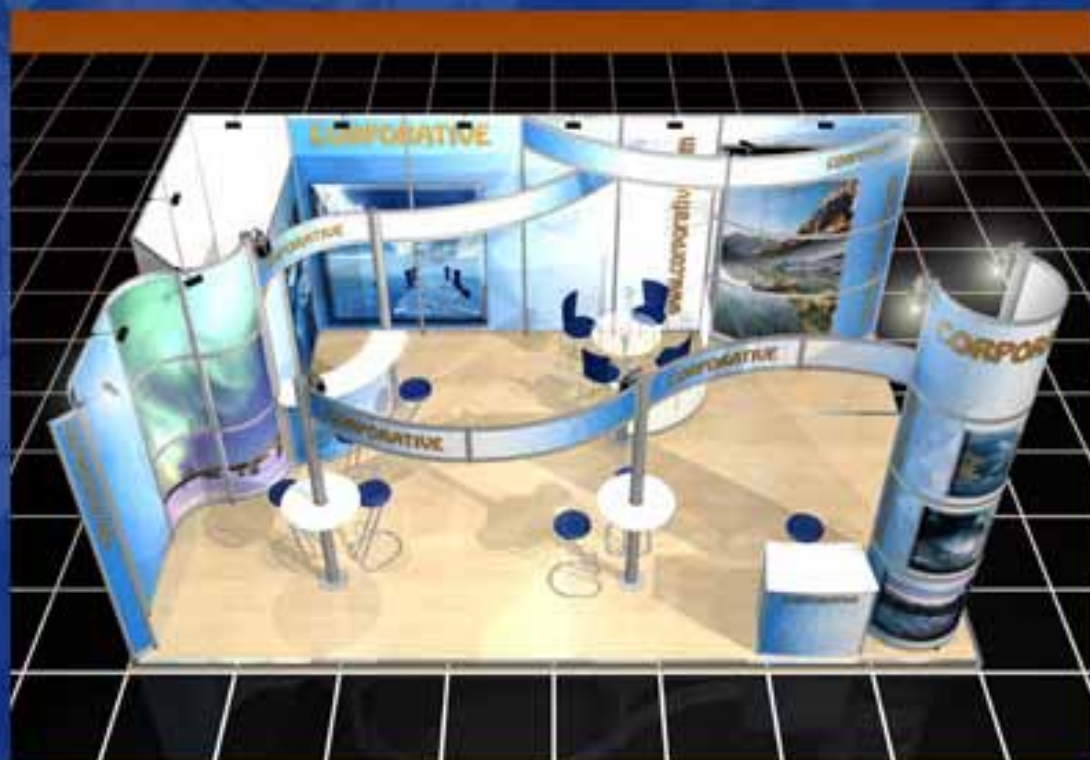

www.dinascan.es

Stands genéricos-DINALUX.

COBRA System-MEGA Profile.

6 x 2 x 2,2m.

8 x 6 x 3m.

Stands genéricos-DINALUX.

COBRA System-MEGA Profile.

6 x 3 x 3m.

8 x 5 x 3m.

Dinascan

STANDS Y EXPOSICIONES

Stands genéricos-DINALUX.

COBRA System-MEGA Profile.

10 x 6 x 3m.

10 x 6 x 3m.

www.dinascan.es