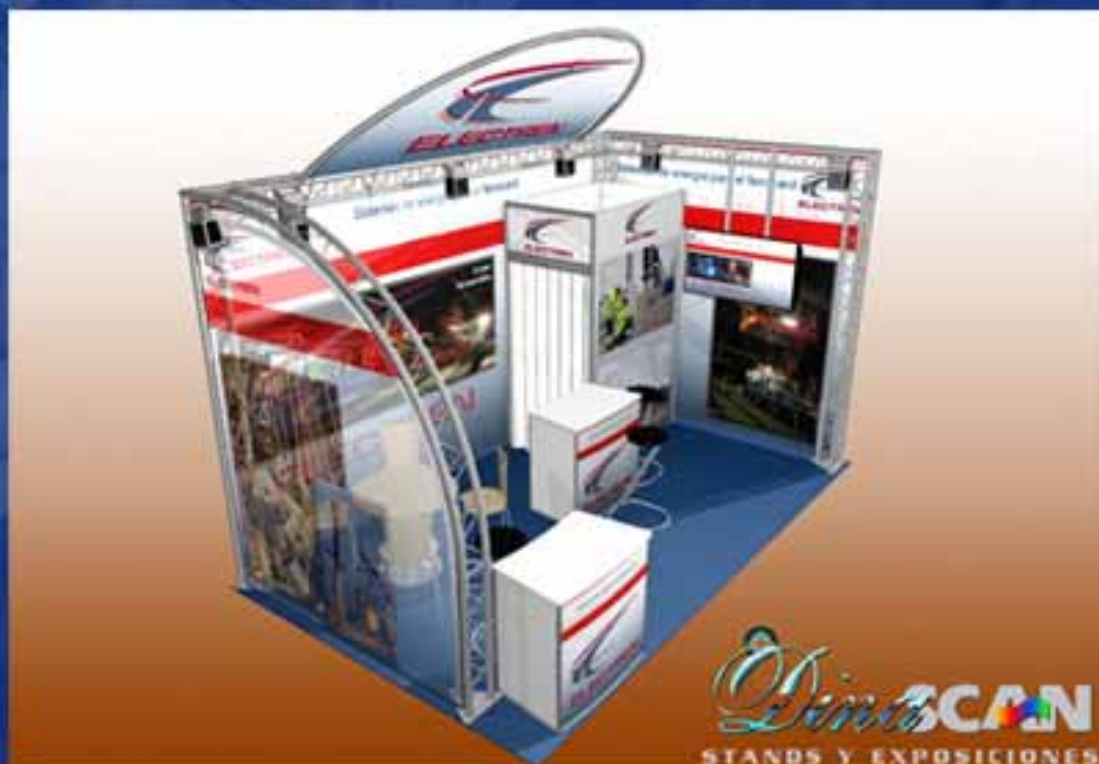

www.dinascan.es

Stands genéricos-TRUSS.

11 x 3 x 3m.

5 x 3 x 3m.

Stands genéricos-TRUSS.

8 x 7 x 3m.

8 x 7 x 3m.

Stands genéricos-TRUSS.

Dinascan
STANDS Y EXPOSICIONES
13 x 7 x 3m.

6 x 6 x 3m.

Stands genéricos-TRUSS.

12 x 10 x 3m.

12 x 10 x 3m.

Stands genéricos-TRUSS.

11 x 3 x 3m.

12 x 7,5 x 3m.

Stands genéricos-DINALUX.

COBRA System-MEGA Profile.

8 x 4 x 3m.

9 x 5 x 3m.

Dinascan
STANDS Y EXPOSICIONES

www.dinascan.es

Stands genéricos-DINALUX.

COBRA System-MEGA Profile.

10 x 4 x 3m.

4 x 4 x 3m.

Dinascan **SCAN**

STANDS Y EXPOSICIONES

Stands genéricos-DINALUX.

COBRA System-MEGA Profile.

10 x 5 x 3m.

8 x 4 x 3m.